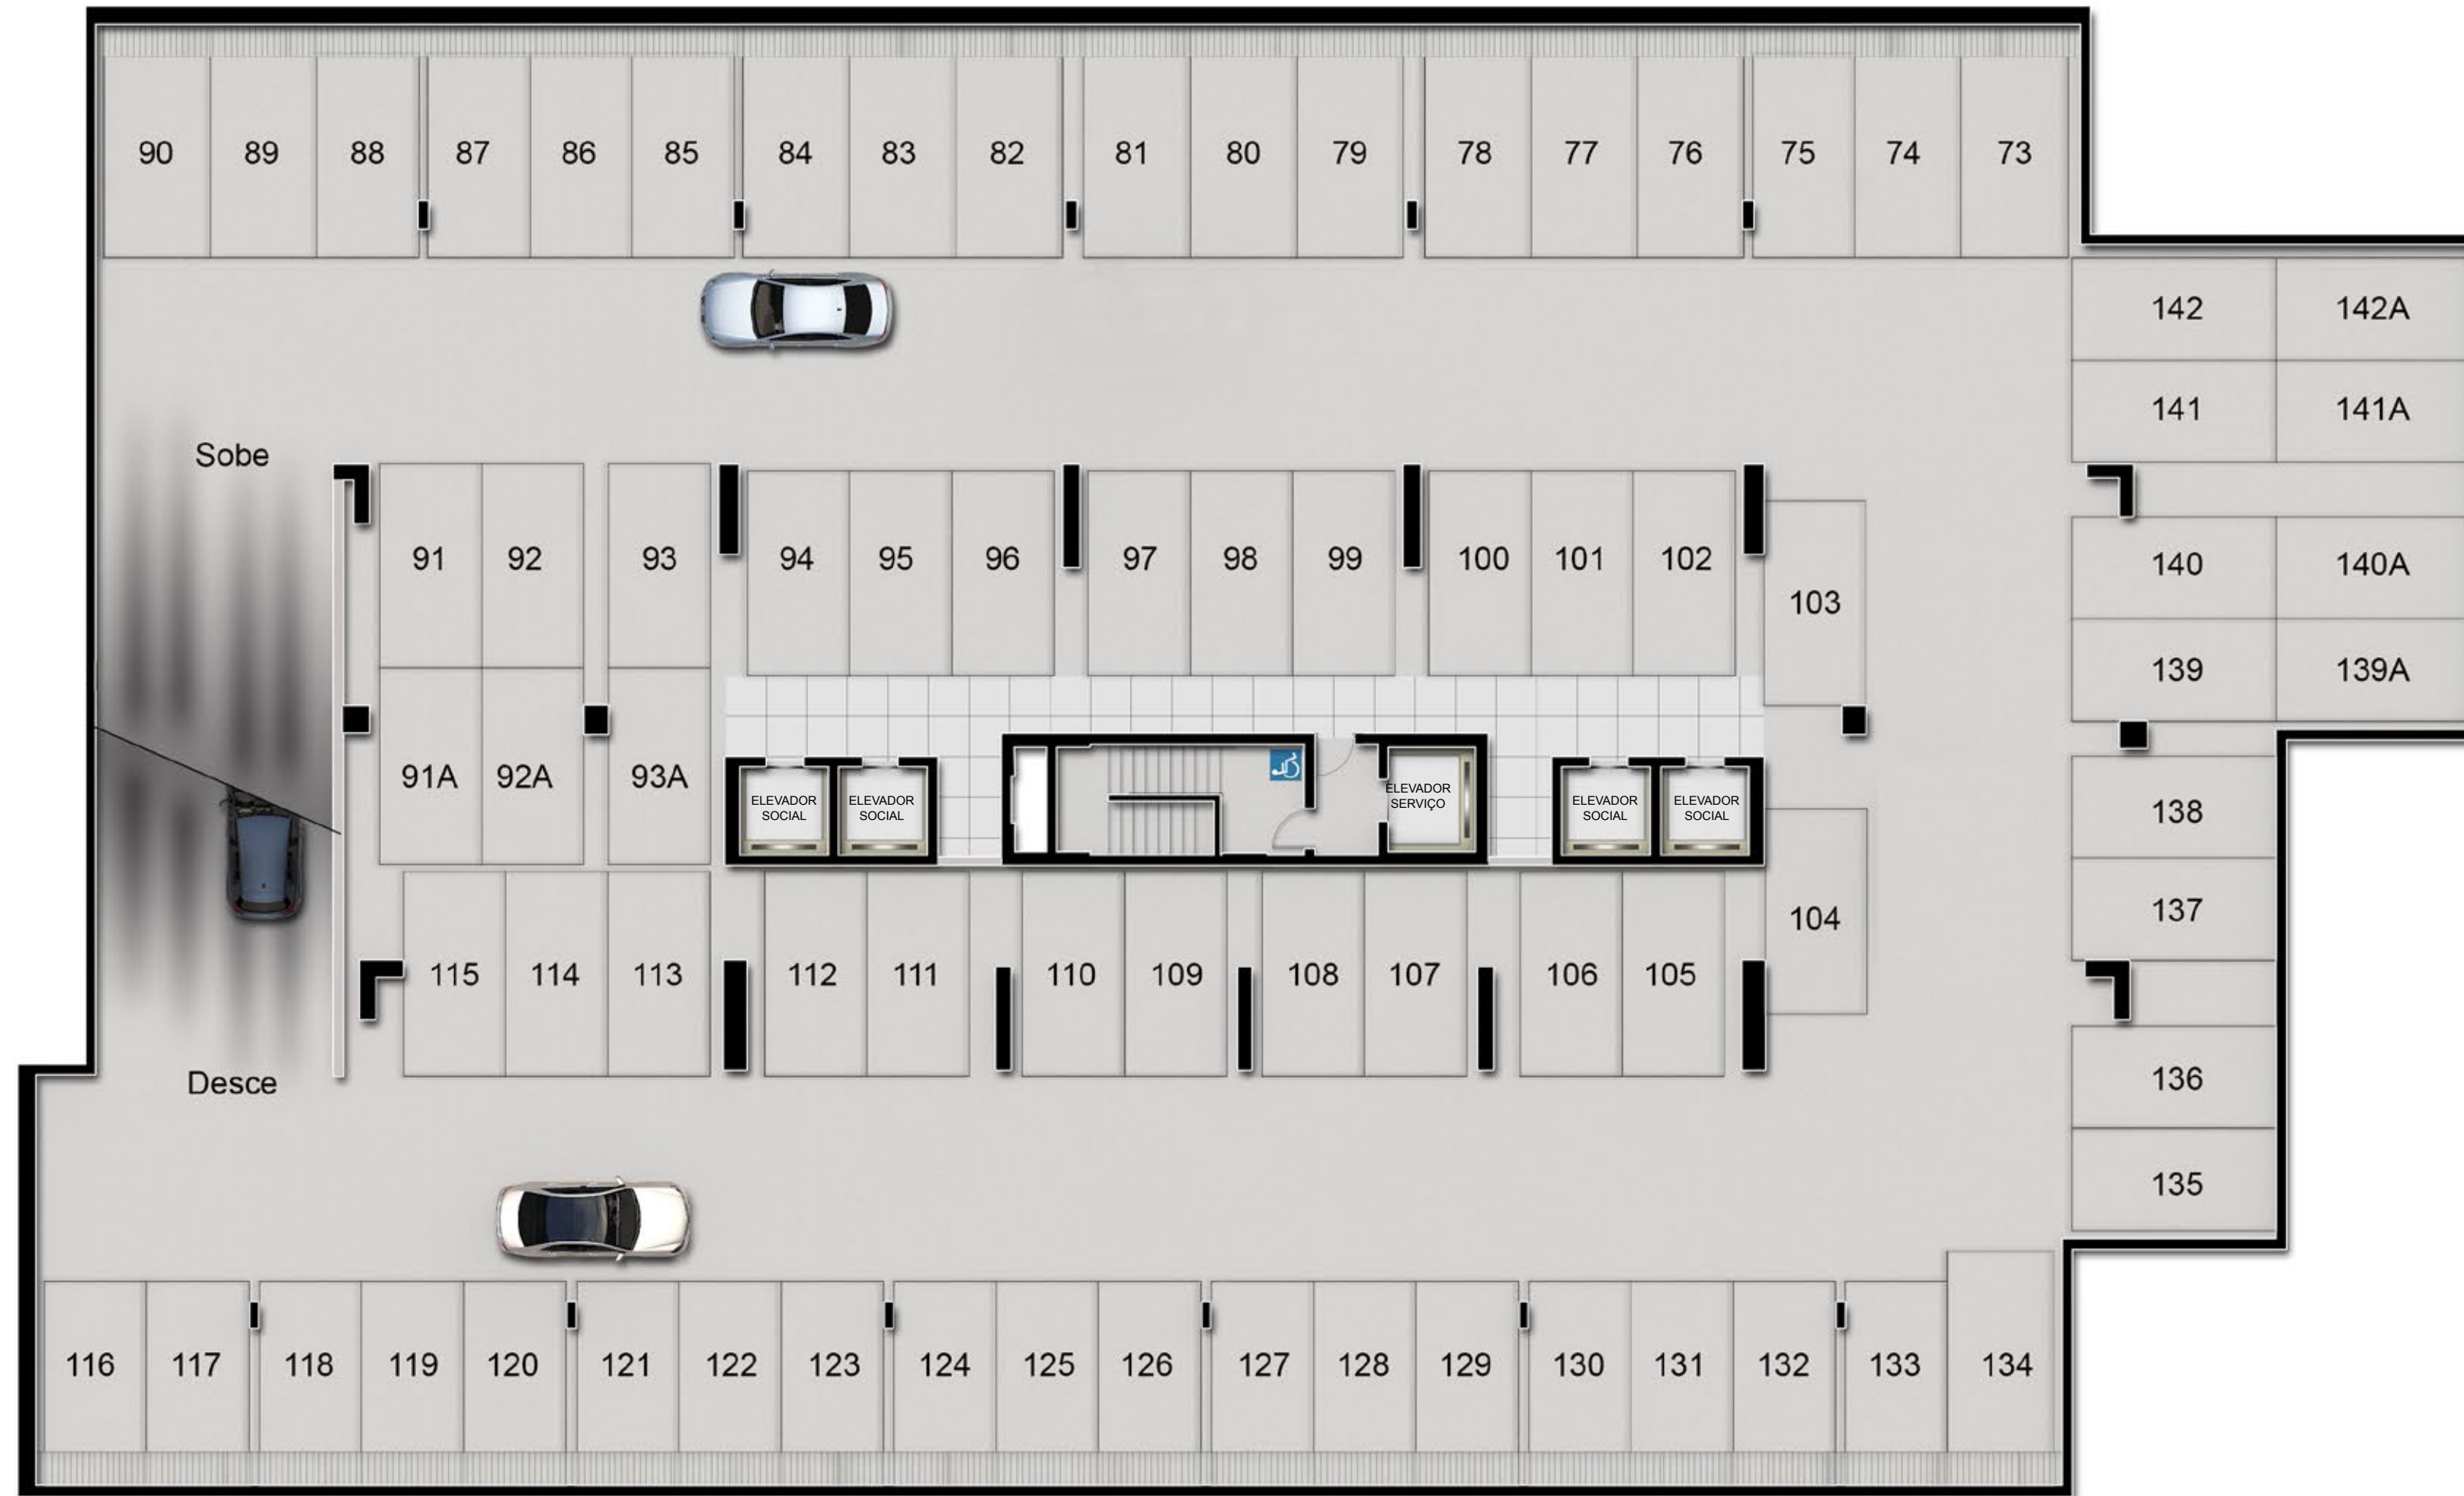

DESIGN BY:

Opus.

OPUS
Gyro + RICARDO
PARANHOS

CADERNO DE PLANTAS

IMPLANTAÇÃO SUBSOLO 2

IMPLANTAÇÃO SUBSOLO 1

IMPLANTAÇÃO TÉRREO

- 1 Hall social
- 2 Varanda com paisagismo
- 3 Sala de reunião
- 4 Pressurização
- 5 Grupo gerador
- 6 Gyro Market
- 7 Lavanderia
- 8 Hall com lockers
- 9 Acesso de serviço
- 10 Portaria
- 11 Acesso social
- 12 Central de gás
- 13 Lixeira
- 14 Vagas para visitantes
- 15 Subestação