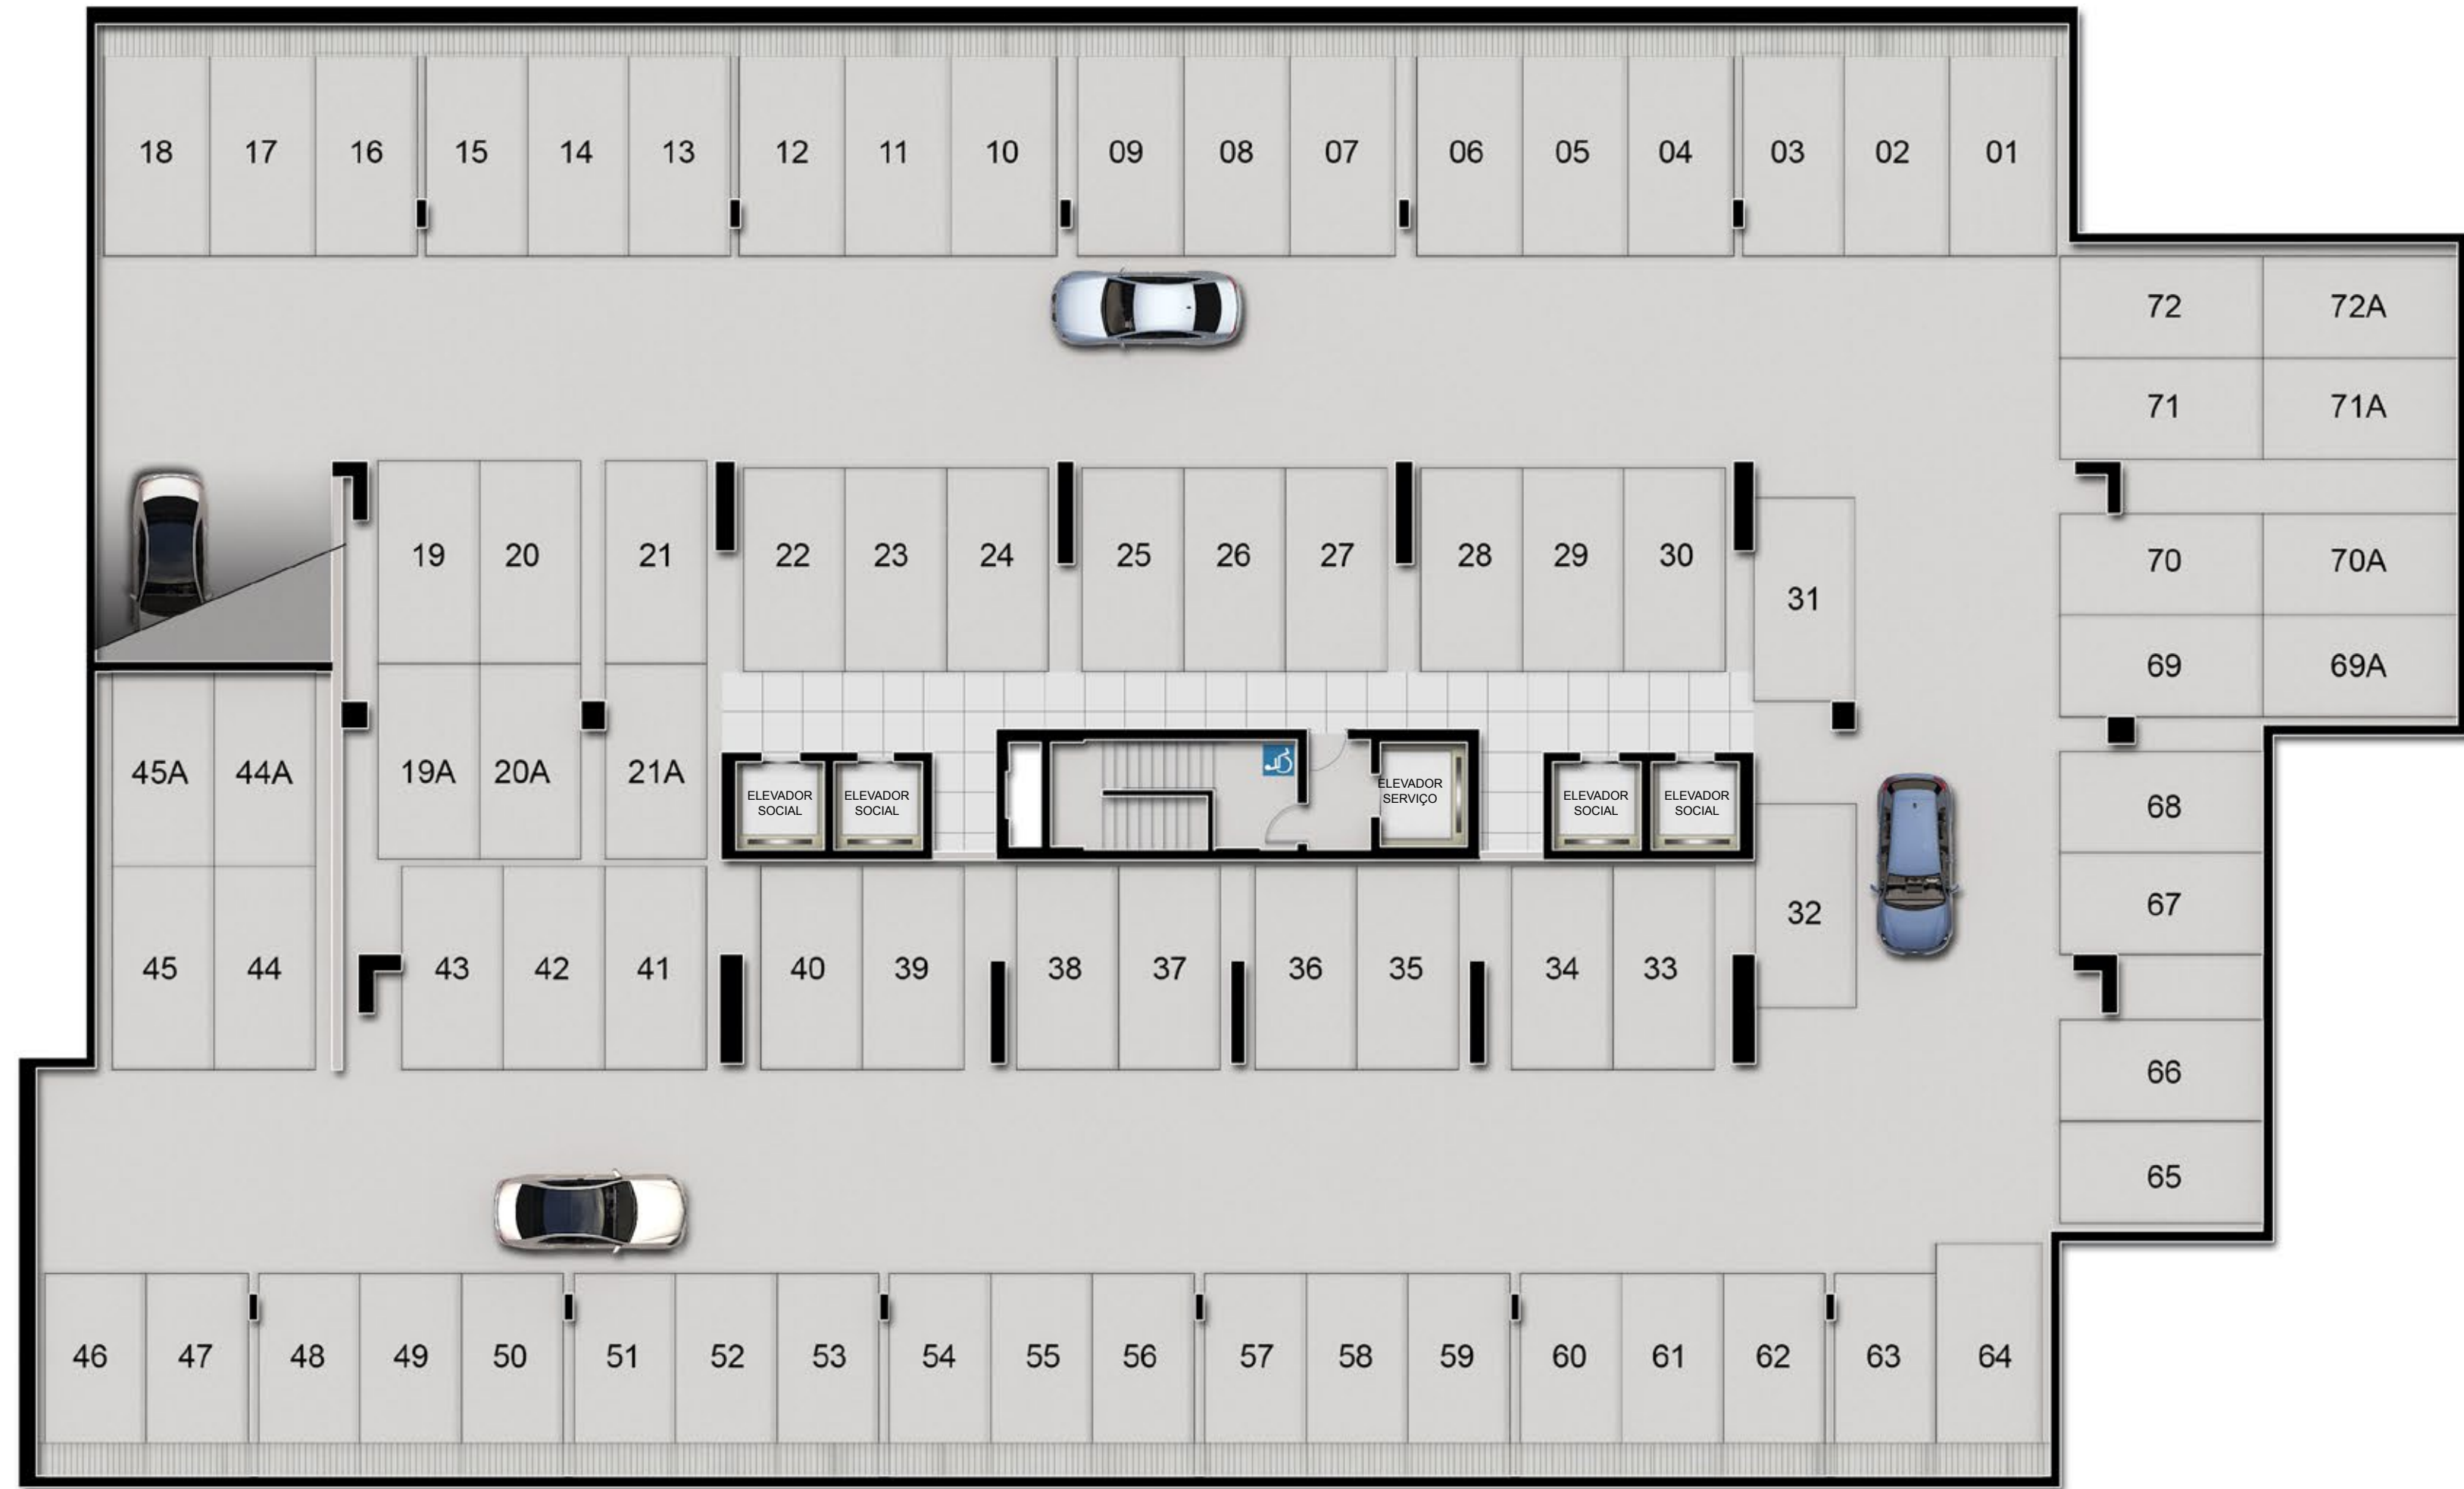

DESIGN BY:

Opus.

OPUS
Gyro + RICARDO
PARANHOS

CADERNO DE PLANTAS

IMPLANTAÇÃO SUBSOLO 2

IMPLANTAÇÃO SUBSOLO 1

IMPLANTAÇÃO TÉRREO

- 1 Hall social
- 2 Varanda com paisagismo
- 3 Sala de reunião
- 4 Pressurização
- 5 Grupo gerador
- 6 Gyro Market
- 7 Lavanderia
- 8 Hall com lockers
- 9 Acesso de serviço
- 10 Portaria
- 11 Acesso social
- 12 Central de gás
- 13 Lixeira
- 14 Vagas para visitantes
- 15 Subestação