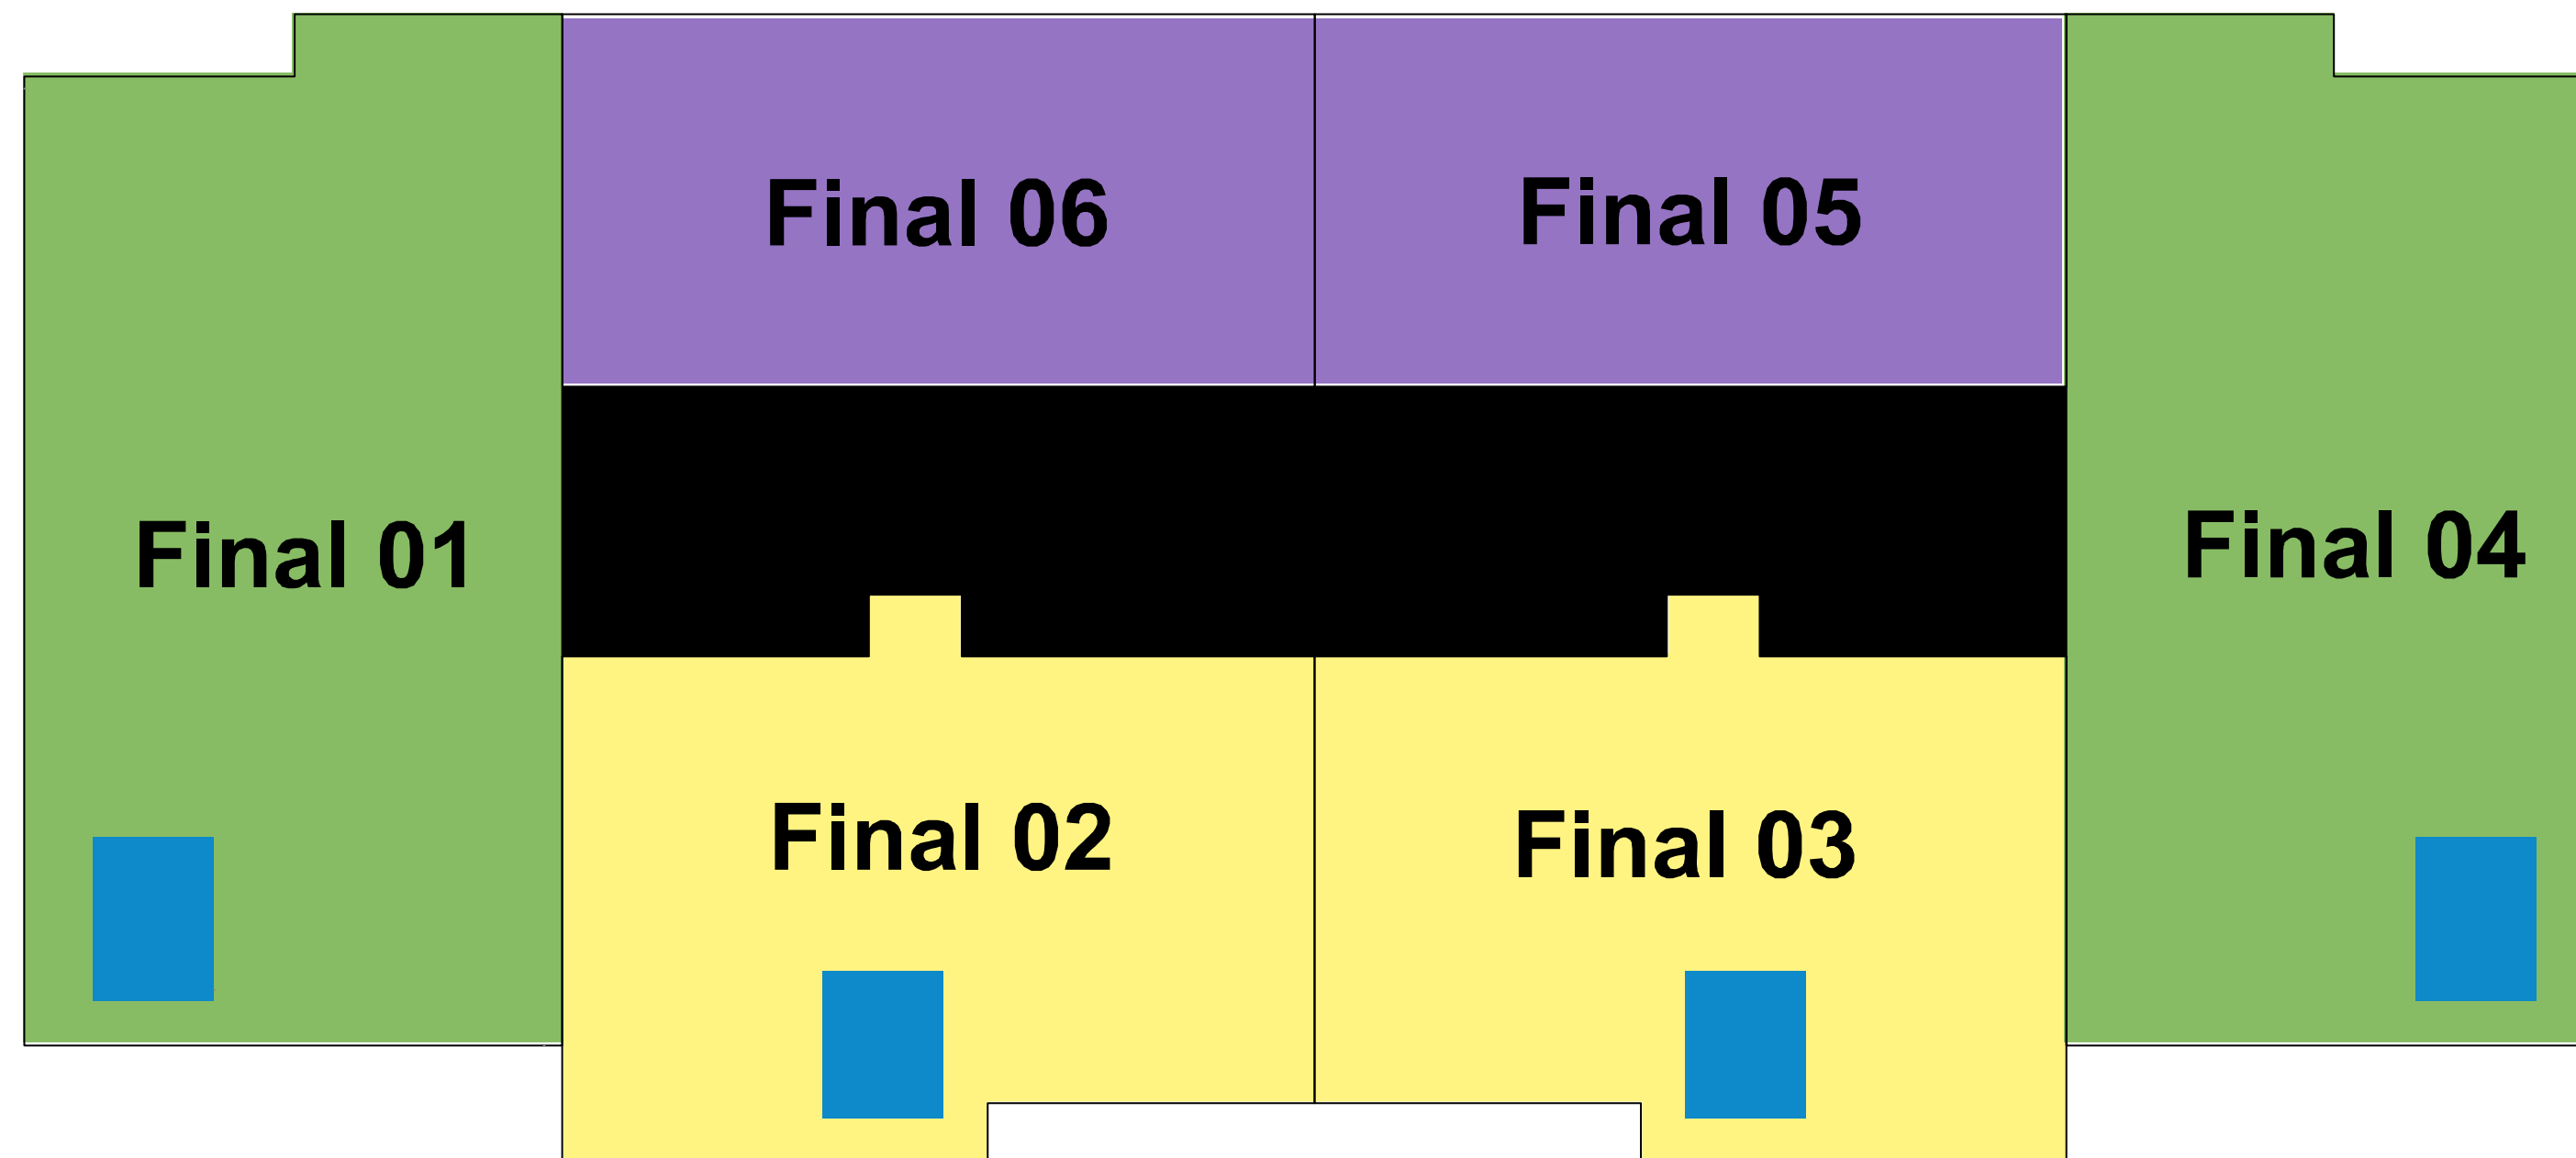

PAV. TIPO 02 - 18º AO 25º PAVIMENTO

RUA 1128

- 2 QUARTOS SEM POOLHOUSE
- 3 SUÍTES COM POOLHOUSE
- 2 QUARTOS COM POOLHOUSE

ROOFTOP					
3301	3302	3303	3304	3305	3306
139,43 m²	78,38 m²	78,38 m²	139,43 m²	73,26 m²	72,36 m²
3201	3202	3203	3204	3205	3206
139,43 m²	78,38 m²	78,38 m²	139,43 m²	73,26 m²	72,36 m²
3101	3102	3103	3104	3105	3106
139,43 m²	78,38 m²	78,38 m²	139,43 m²	73,26 m²	72,36 m²
3001	3002	3003	3004	3005	3006
139,43 m²	78,38 m²	78,38 m²	139,43 m²	73,26 m²	72,36 m²
2901	2902	2903	2904	2905	2906
139,43 m²	78,38 m²	78,38 m²	139,43 m²	73,26 m²	72,36 m²
2801	2802	2803	2804	2805	2806
139,43 m²	78,38 m²	78,38 m²	139,43 m²	73,26 m²	72,36 m²
2701	2702	2703	2704	2705	2706
139,43 m²	78,38 m²	78,38 m²	139,43 m²	73,26 m²	72,36 m²
2601	2602	2603	2604	2605	2606
139,43 m²	78,38 m²	78,38 m²	139,43 m²	73,26 m²	72,36 m²
2501	2502	2503	2504	2505	2506
139,43 m²	96,27 m²	96,27 m²	139,43 m²	73,26 m²	72,36 m²
2401	2402	2403	2404	2405	2406
139,43 m²	96,27 m²	96,27 m²	139,43 m²	73,26 m²	72,36 m²
2301	2302	2303	2304	2305	2306
139,43 m²	96,27 m²	96,27 m²	139,43 m²	73,26 m²	72,36 m²
2201	2202	2203	2204	2205	2206
139,43 m²	96,27 m²	96,27 m²	139,43 m²	73,26 m²	72,36 m²
2101	2102	2103	2104	2105	2106
139,43 m²	96,27 m²	96,27 m²	139,43 m²	73,26 m²	72,36 m²
2001	2002	2003	2004	2005	2006
139,43 m²	96,27 m²	96,27 m²	139,43 m²	73,26 m²	72,36 m²
1901	1902	1903	1904	1905	1906
139,43 m²	96,27 m²	96,27 m²	139,43 m²	73,26 m²	72,36 m²
1801	1802	1803	1804	1805	1806
139,43 m²	96,27 m²	96,27 m²	139,43 m²	73,26 m²	72,36 m²
1701	1702	1703	1704	1705	1706
139,43 m²	96,27 m²	96,27 m²	139,43 m²	49,14 m²	48,24 m²
1601	1602	1603	1604	1605	1606
139,43 m²	96,27 m²	96,27 m²	139,43 m²	49,14 m²	48,24 m²
1501	1502	1503	1504	1505	1506
139,43 m²	96,27 m²	96,27 m²	139,43 m²	49,14 m²	48,24 m²
1401	1402	1403	1404	1405	1406
139,43 m²	96,27 m²	96,27 m²	139,43 m²	49,14 m²	48,24 m²
1301	1302	1303	1304	1305	1306
139,43 m²	96,27 m²	96,27 m²	139,43 m²	49,14 m²	48,24 m²
1201	1202	1203	1204	1205	1206
139,43 m²	96,27 m²	96,27 m²	139,43 m²	49,14 m²	48,24 m²
1101	1102	1103	1104	1105	1106
139,43 m²	96,27 m²	96,27 m²	139,43 m²	49,14 m²	48,24 m²
1001	1002	1003	1004	1005	1006
139,43 m²	96,27 m²	96,27 m²	139,43 m²	49,14 m²	48,24 m²
901	902	903	904	905	906
139,43 m²	96,27 m²	96,27 m²	139,43 m²	49,14 m²	48,24 m²
801	802	803	804	805	806
139,43 m²	96,27 m²	96,27 m²	139,43 m²	49,14 m²	48,24 m²
701	702	703	704	705	706
139,43 m²	96,27 m²	96,27 m²	139,43 m²	49,14 m²	48,24 m²
601	602	603	604	605	606
139,43 m²	96,27 m²	96,27 m²	139,43 m²	49,14 m²	48,24 m²
501	502	503	504	505	506
139,43 m²	96,27 m²	96,27 m²	139,43 m²	49,14 m²	48,24 m²
401	402	403	404	405	406
139,43 m²	96,27 m²	96,27 m²	139,43 m²	49,14 m²	48,24 m²
301	302	303	304	305	306
139,43 m²	96,27 m²	96,27 m²	139,43 m²	49,14 m²	48,24 m²
201	202	203	204	205	206
139,43 m²	96,27 m²	96,27 m²	139,43 m²	49,14 m²	48,24 m²

GARAGEM 01
TÉRREO
SUBSOLO 01
SUBSOLO 02