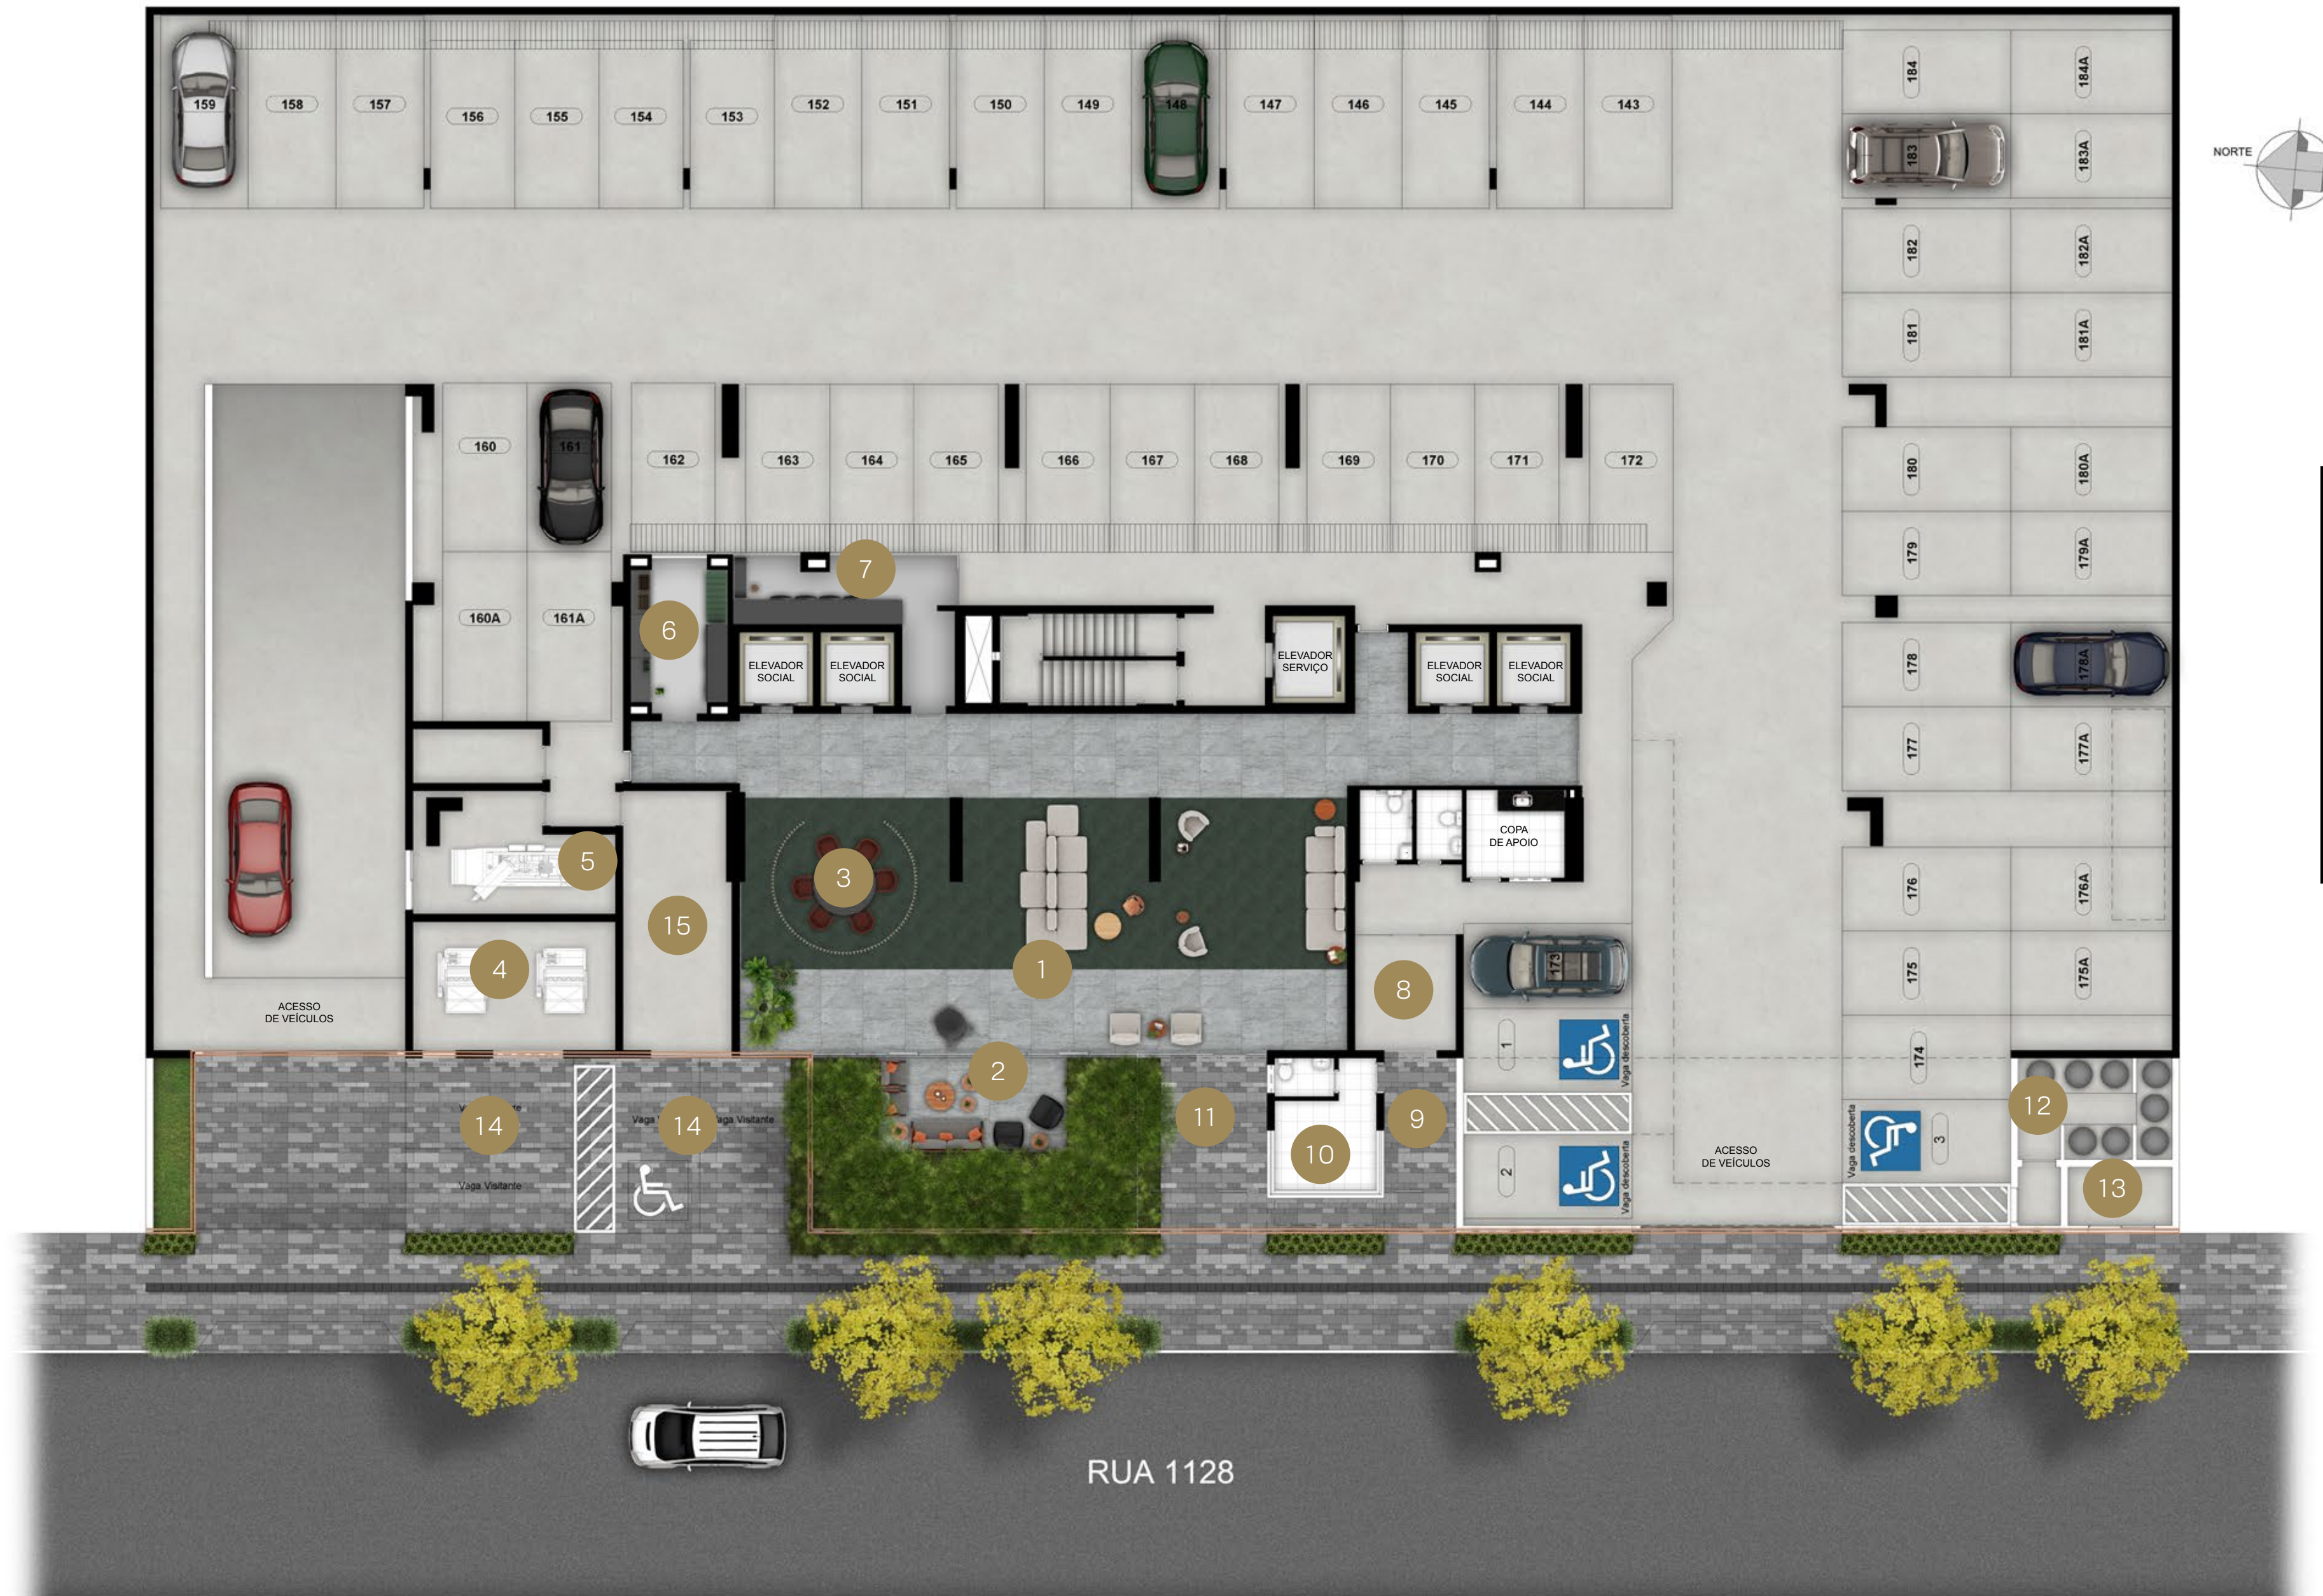

DESIGN BY:

Opus.

OPUS
Gyro + RICARDO
PARANHOS

CADERNO DE PLANTAS

IMPLANTAÇÃO SUBSOLO 2

IMPLANTAÇÃO SUBSOLO 1

IMPLANTAÇÃO TÉRREO

- 1 Hall social
- 2 Varanda com paisagismo
- 3 Sala de reunião
- 4 Pressurização
- 5 Grupo gerador
- 6 Gyro Market
- 7 Lavanderia
- 8 Hall com lockers
- 9 Acesso de serviço
- 10 Portaria
- 11 Acesso social
- 12 Central de gás
- 13 Lixeira
- 14 Vagas para visitantes
- 15 Subestação

IMPLANTAÇÃO GARAGEM 01

IMPLANTAÇÃO ROOFTOP LAZER

- 1 Sauna com vista panorâmica
- 2 Academia com vista panorâmica
- 3 Piscina com borda de vidro para a academia
- 4 Deck
- 5 Deck molhado
- 6 Piscina infantil
- 7 Praça das piscinas
- 8 Espaço Multiuso 01
- 9 Espaço Multiuso 02
- 10 Lounge gourmet com churrasqueira
- 11 Playground
- 12 Sanitários
- 13 Banheiro PNE

OPUS
Gyro + RICARDO
PARANHOS

PVTO TIPO 03 - ANDARES 26 A 33

PVTO TIPO 02 - ANDARES 18 A 25

PVTO TIPO 01 - ANDARES 2 A 17

PAV. TIPO 01 - 2º AO 17º PAVIMENTO

RUA 1128

- 1 SUÍTE COM LAVABO
- 3 SUÍTES COM POOLHOUSE
- 2 QUARTOS COM POOLHOUSE