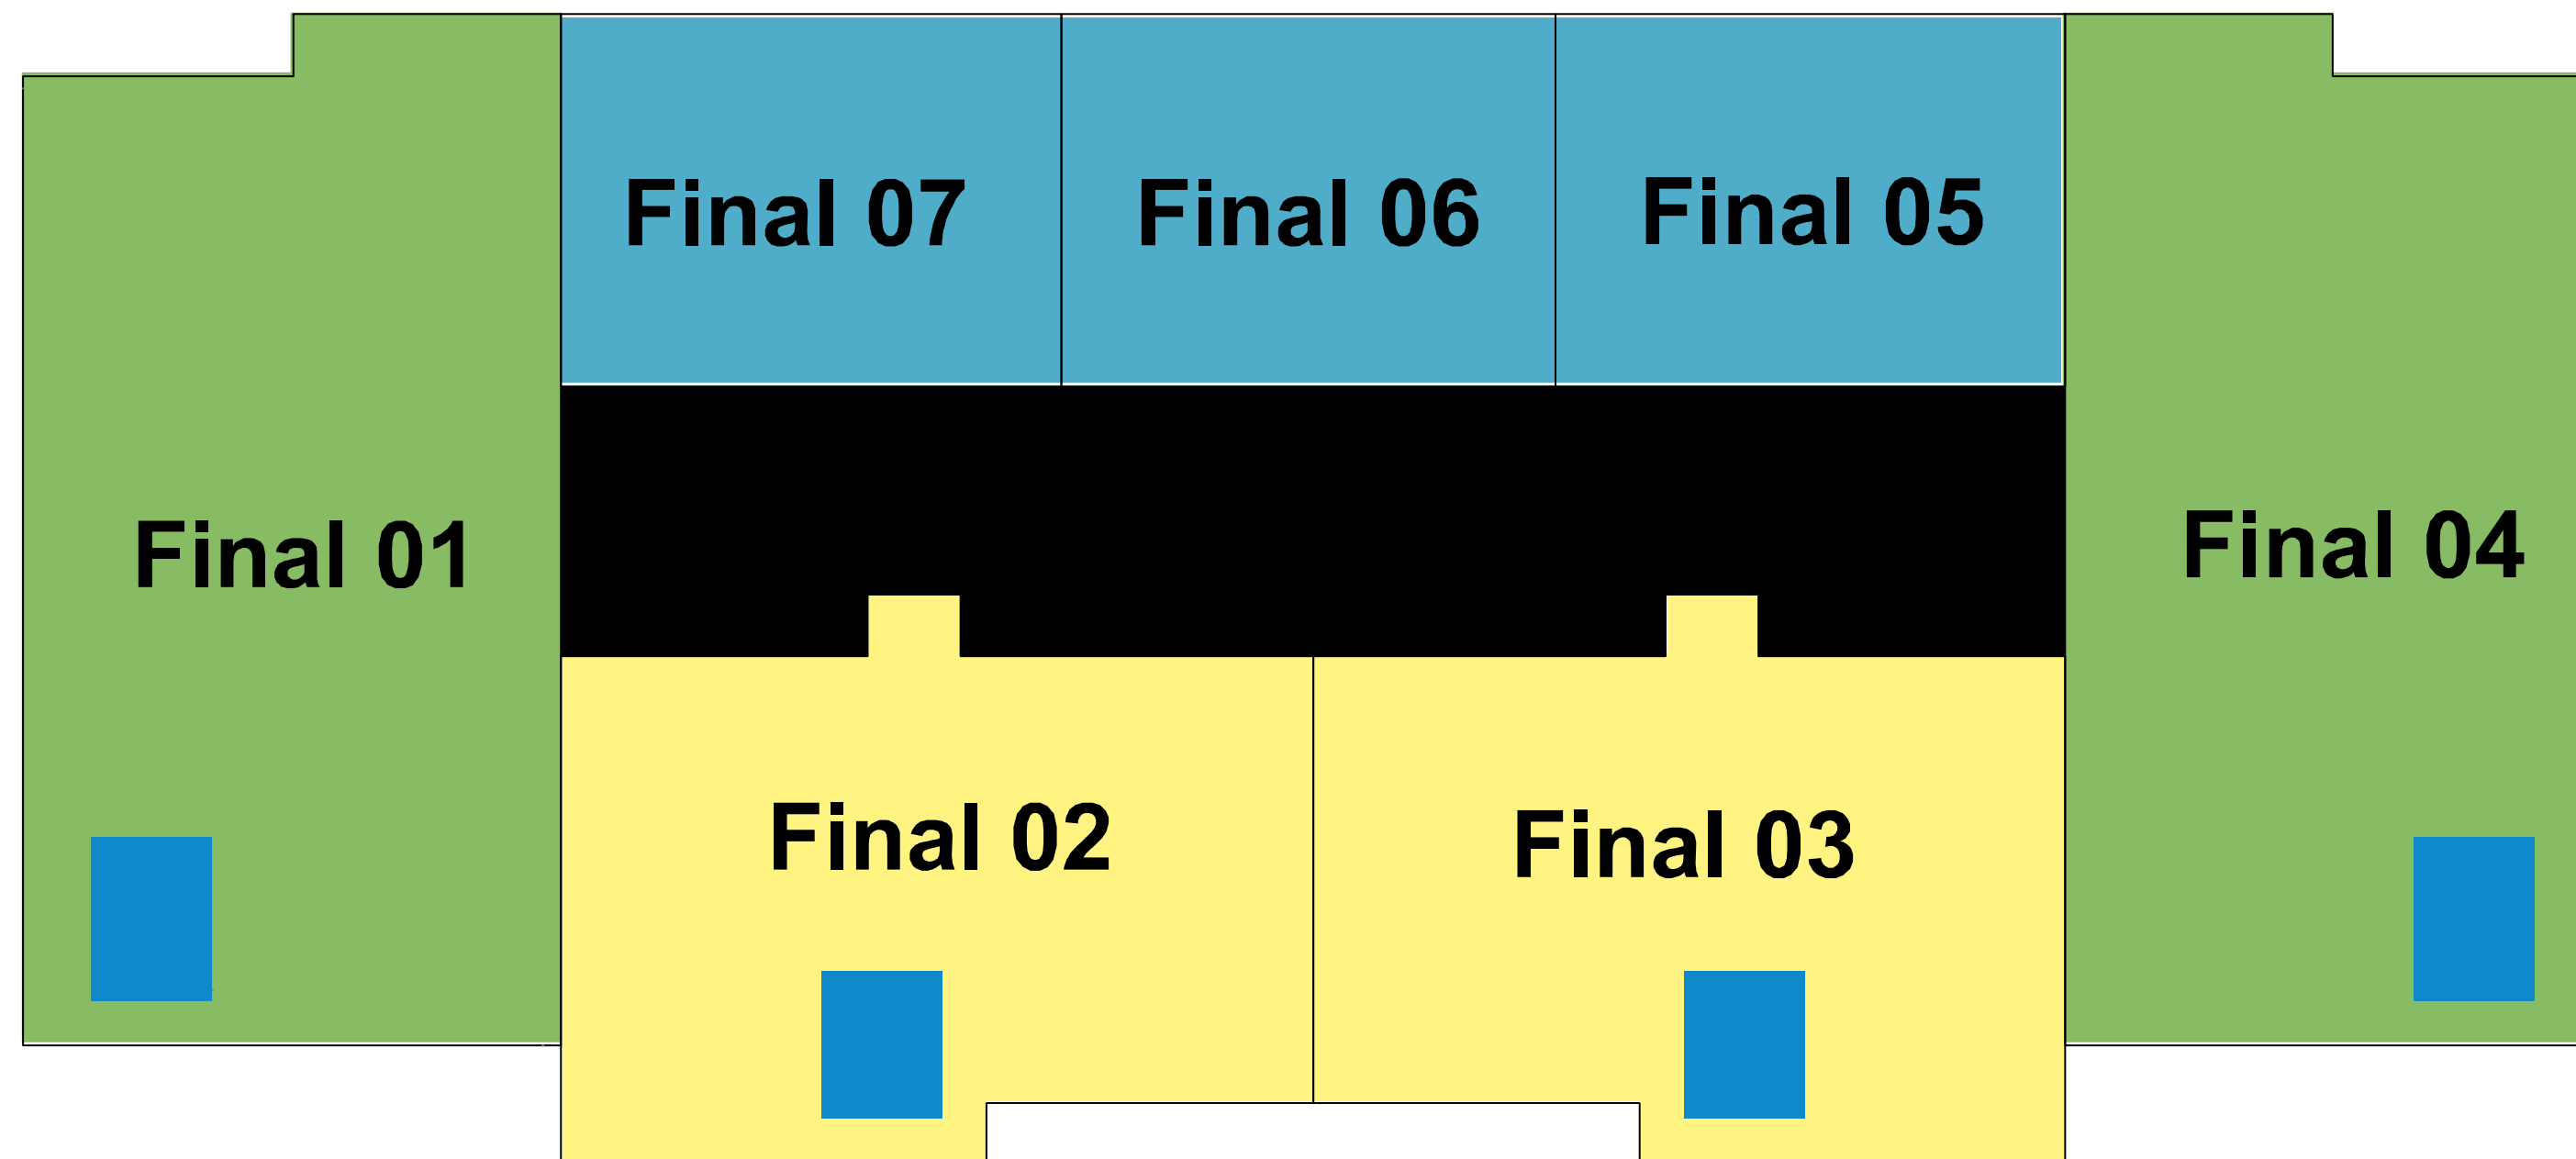

OPUS
Gyro + RICARDO
PARANHOS

PVTO TIPO 03 - ANDARES 26 A 33

PVTO TIPO 02 - ANDARES 18 A 25

PVTO TIPO 01 - ANDARES 2 A 17

PAV. TIPO 01 - 2º AO 17º PAVIMENTO

RUA 1128

- 1 SUÍTE COM LAVABO
- 3 SUÍTES COM POOLHOUSE
- 2 QUARTOS COM POOLHOUSE